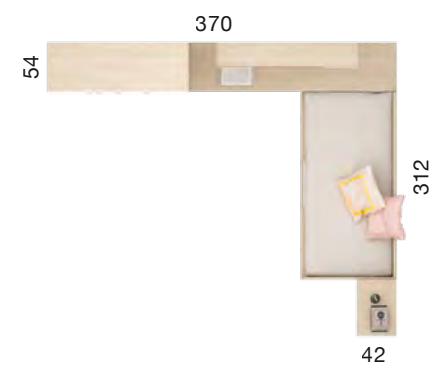

COMPACTOS

EXPLORA 027

ACABADO BASE: ROBLE.
COMBINACIÓN: PERSA.
TIRADOR: REDONDO EMBUTIDO PERSA.

DETALLE PUERTA LATERAL DE
ARCÓN CON 2 BANDEJAS EXTRAIBLES
INDEPENDIENTES.

JUVE
NIL

AD

E 2.0