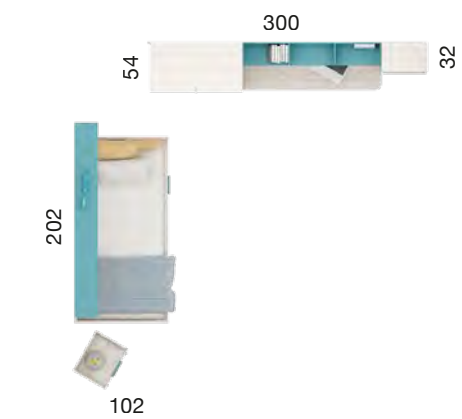

EXPLORA 028

ACABADO BASE: SAUCE.
COMBINACIÓN: EGEO Y CIELO.
TIRADOR: PERFIL EGEO.

COMPACTO BASE CON ARRASTRE
MISMO LARGO Y ANCHO
DE COLCHÓN.
ESTILO Y PERSONALIDAD.