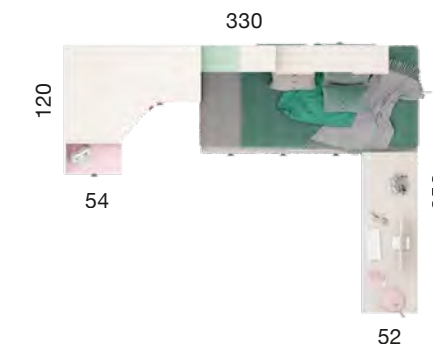

EXPLORA 029

ACABADO BASE: SAUCE.
COMBINACIÓN: OLIVA Y LILA.
TIRADOR: REDONDO OLIVA Y LILA.

CONFORTABLE COMPACTO
TODO CAJONES
CON BASE Y ALTO DE 51cm

JUVE
NIL

AD

E 2.0