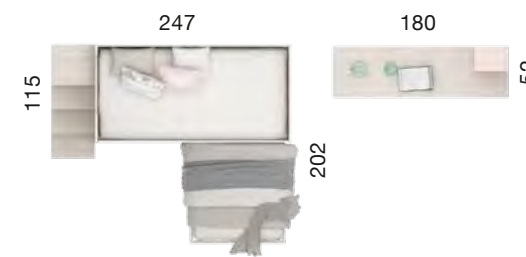

LITERAS

EXPLORA 042

ACABADO BASE: SAUCE.
COMBINACIÓN: OLIVA-MENTA Y PERSA.
TIRADOR: RECTANGULAR EMBUTIDO
PERSA Y NEVADO.

ORIGINAL LITERA EN "L" CON BASE
DÍAFANA Y 2 MESITAS.