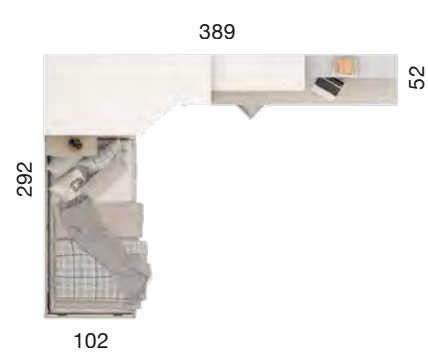

EXPLORA 022

ACABADO BASE: SAUCE.
COMBINACIÓN: GRIS CLARO Y PARDO.
TIRADOR: RECTANGULAR EMBUTIDO Y REDONDO NEVADO.

ZONA ESTUDIO IDEAL
CON MÓDULO PUENTE UNIDO
A ARMARIO DE 1 PUERTA.

JUVE
NIL

AD

E 2.0