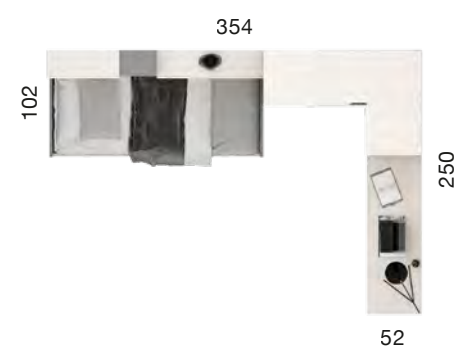

EXPLORA 047

ACABADO BASE: SAUCE.
COMBINACIÓN: OLIVA Y PIZARRA.
TIRADOR: REDONDO EMBUTIDO OLIVA.

ARMARIO RINCÓN ANGULAR
DOBLE ZONA DE COLGAR
Y PUERTAS CON BISAGRAS 180° DE
APERTURA TOTAL.

JUVE
NIL

AD

E 2.0