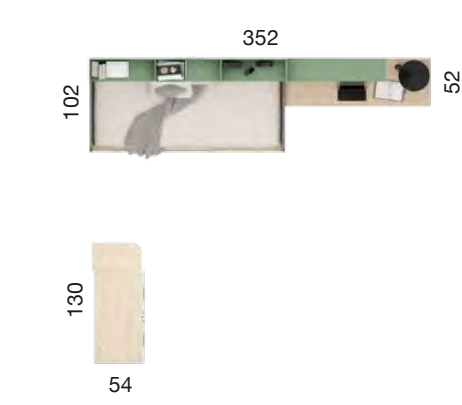

EX PLORA 025

ACABADO BASE: ROBLE.
COMBINACIÓN: PIZARRA Y ABETO.
TIRADOR: RECTANGULAR EMBUTIDO
PIZARRA Y ABETO.

DETALLES
ARMARIO 2 CAJONES FONDO 50
Y LIBRERÍA TERMINAL
CON ESTANTES REDONDEADOS.