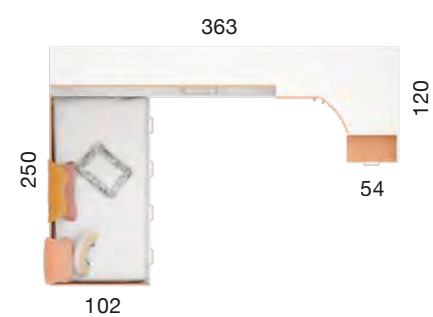

COMPACTOS

EXPLORA 024

ACABADO BASE: NÓRDICO.
COMBINACIÓN: OCRE.
TIRADOR: ASA METÁLICA
OCRE.

COMPACTO -SUB-
2 CAMAS Y 2 CAJONES
FONDO 80 Y RUEDAS
INTEGRADAS.

JUVE
NIL

AD

E 2.0