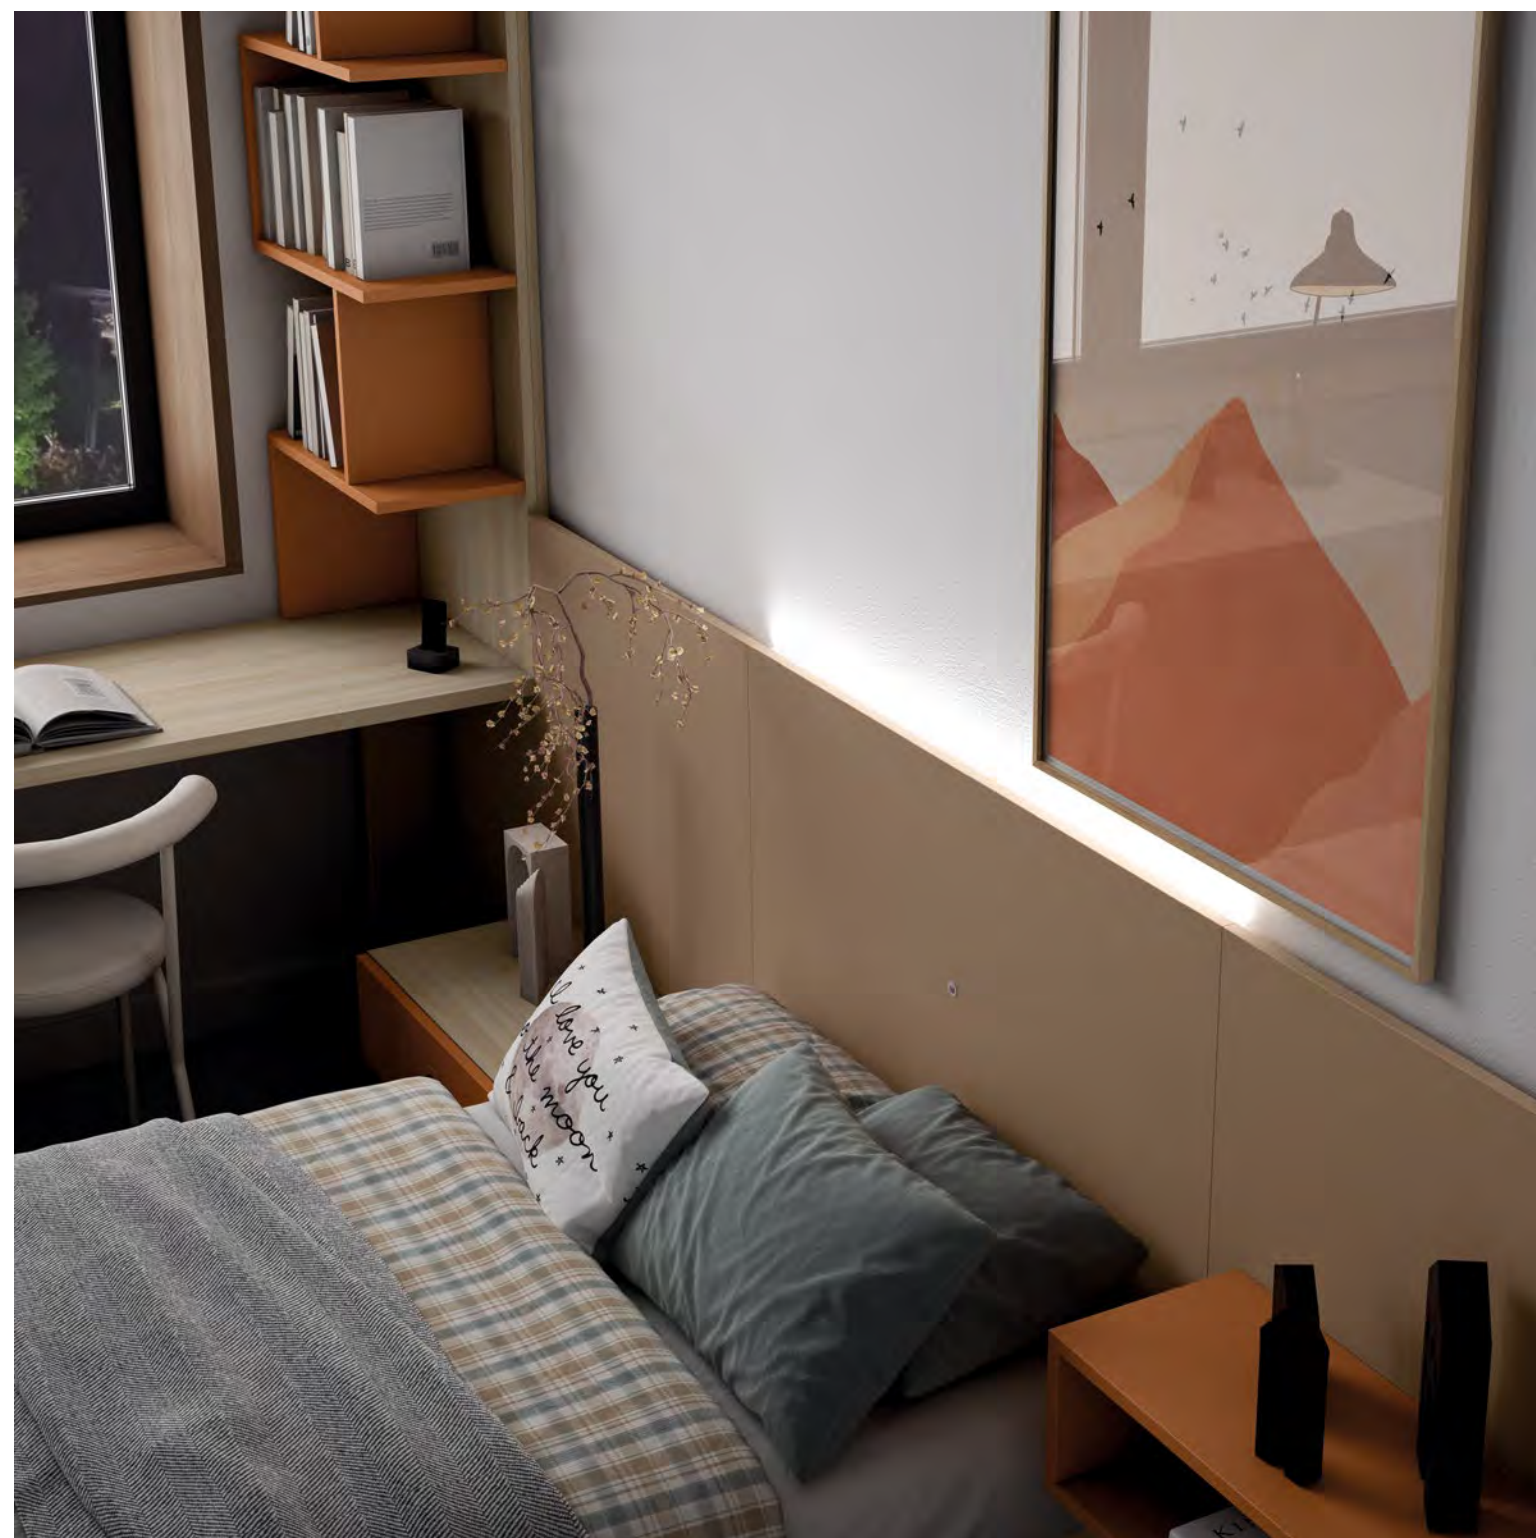

CAMAS

EXPLORA 050

ACABADO BASE: SAUCE.
COMBINACIÓN: OCRE Y MOCA.
TIRADOR: REDONDO EMBUTIDO OCRE.

CAMA CON LUZ LED SUPERIOR
Y ALAS LATERALES QUE
FORMAN UN CABECERO CORRIDO,
QUE JUNTO AL ESCRITORIO Y
LA LIBRERÍA RINCÓN, DEFINEN
UNA COMPOSICIÓN IDEAL.

JUVE
NIL

AD

E 2.0