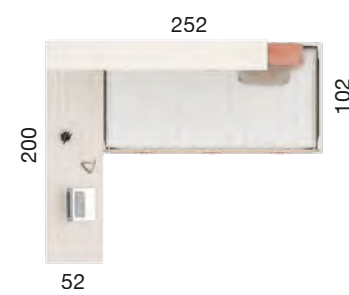

COMPACTOS

EXPLORA 023

ACABADO BASE: SAUCE.
COMBINACIÓN: OCRE Y MENTA.
TIRADOR: RECTANGULAR
EMBUTIDO OCRE.

JUGAR, LEER, ESTUDIAR.
ESCUCHAR MÚSICA, COMPARTIR
TARDES CON LOS AMIGOS.