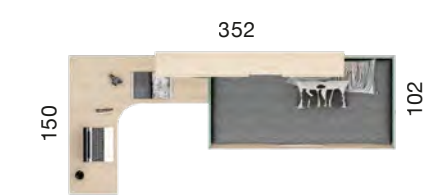

# EX PLORA 008

ACABADO BASE: ROBLE.  
COMBINACIÓN: OLIVA Y MENTA.  
TIRADOR: MODUL 20 OLIVA,  
MENTA Y PERFIL MENTA.  
DETALLE DE MESA ESTUDIO  
CON APOYO EN PIE METÁLICO  
DE ALTURA REGULABLE  
1,5cm APROX.