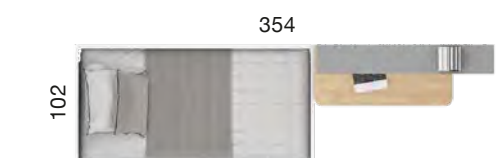

EXPLORA 045

ACABADO BASE: BLANCERA.
COMBINACIÓN: ROBLE Y PIZARRA.
TIRADOR: PERFIL PIZARRA.

ESCRITORIO SOBRE CUBOS
Y CAMA NIDO CON BAÚL CENTRAL
DE GRAN CAPACIDAD.