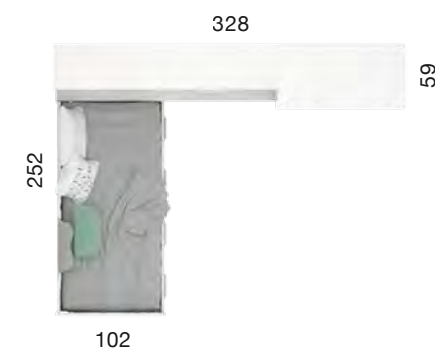

EXPLORA 020

ACABADO BASE: NÓRDICO.
COMBINACIÓN: MENTA-OLIVA Y ABETO.
TIRADOR: PERFIL MENTA-OLIVA Y ABETO.
TIRADOR: RECTANGULAR
EMBUTIDO NEVADO.

COMPACTO TODO CAJONES
DE GRAN CAPACIDAD, FONDO 80,
ESCRITORIO INTEGRADO
BAJO EL MÓDULO PUENTE
Y CON ZAPATERO EXTRAIBLE.

JUVE
NIL

AD

E 2.0