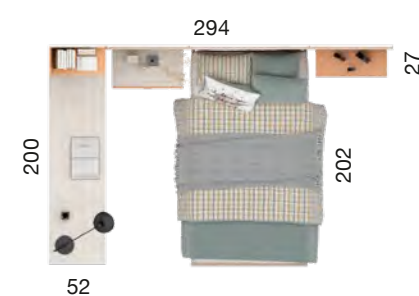

CAMAS

EXPLORA 050

ACABADO BASE: SAUCE.
COMBINACIÓN: OCRE Y MOCA.
TIRADOR: REDONDO EMBUTIDO OCRE.

CAMA CON LUZ LED SUPERIOR
Y ALAS LATERALES QUE
FORMAN UN CABECERO CORRIDO,
QUE JUNTO AL ESCRITORIO Y
LA LIBRERÍA RINCÓN, DEFINEN
UNA COMPOSICIÓN IDEAL.

JUVE
NIL

AD

E 2.0